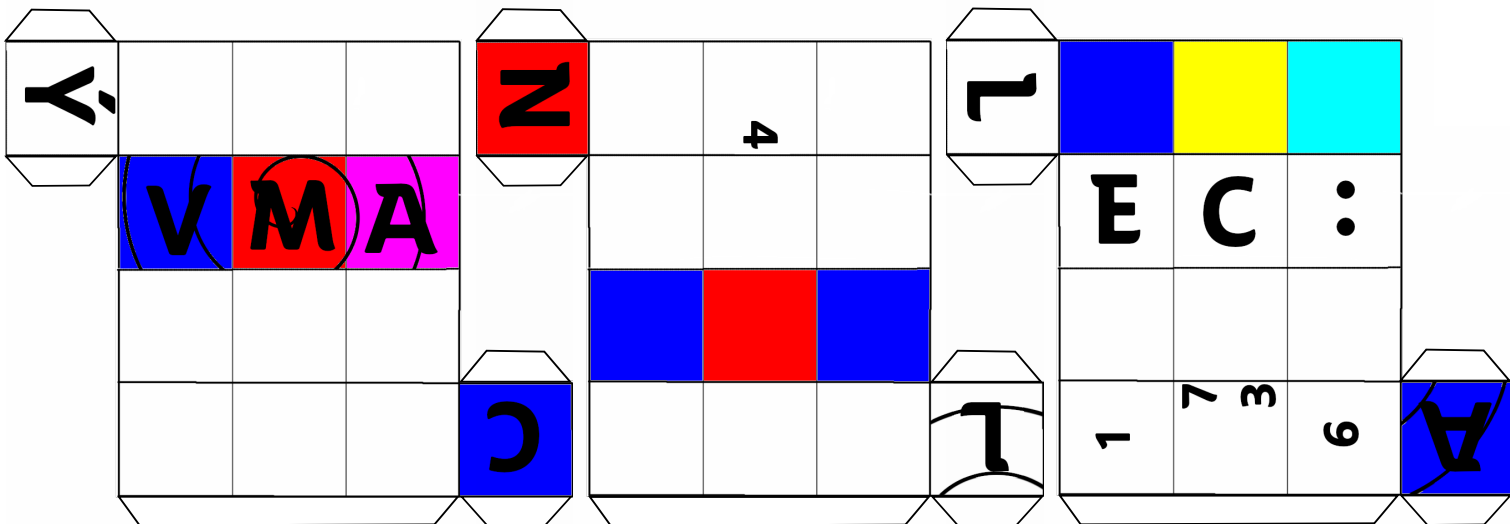

Text SMS: nn-ge****
(nn je číslo Vašeho týmu, znaky na místa s *
získáte na dalších částech zadání)
SMS pošlete až s kompletním heslem!

Pro každý tým 1 kus!

2a

Text SMS: nn-**nj**
(nn je číslo Vašeho týmu, znaky na místa s *
získáte na dalších částech zadání)
SMS pošlete až s kompletním heslem!