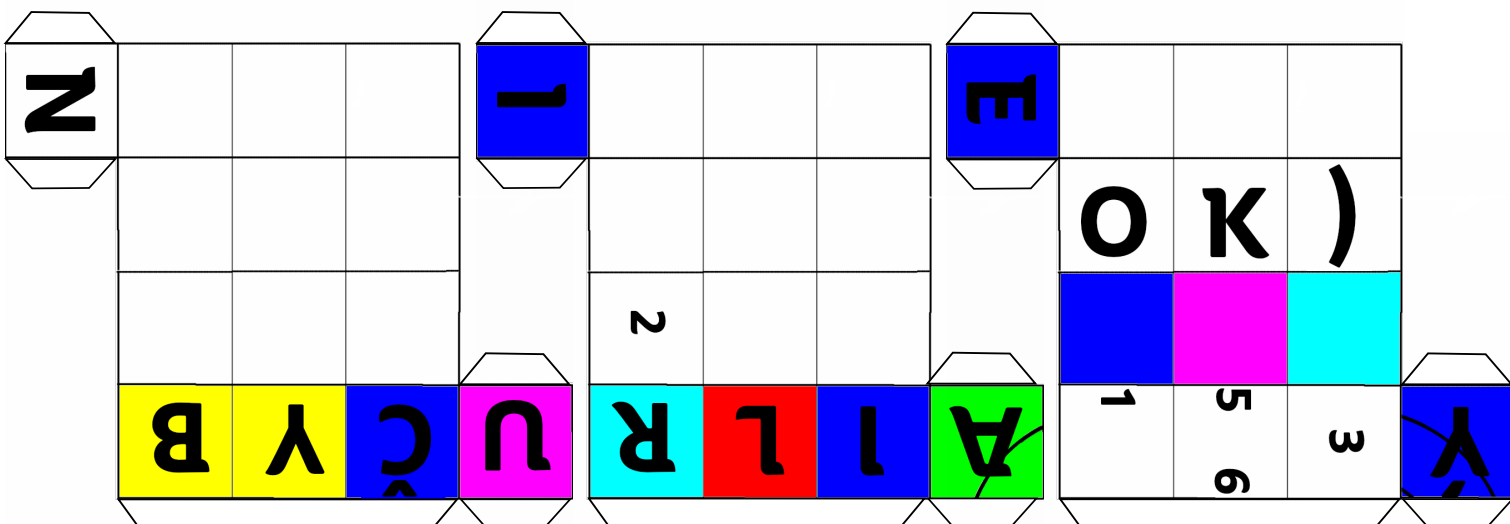

Text SMS: nn-**nj**
(nn je číslo Vašeho týmu, znaky na místa s *
získáte na dalších částech zadání)
SMS pošlete až s kompletním heslem!

Pro každý tým 1 kus!

2b